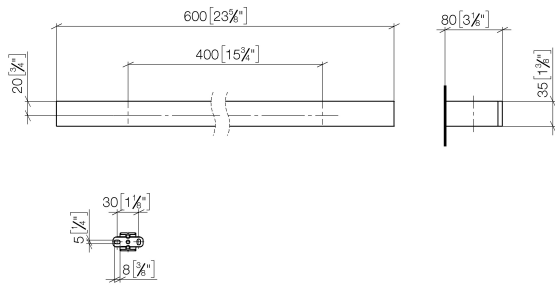

**Towel bar - Chrome**

MEM

83 060 780

- gauge 400 mm
- width 600mm
- height 35 mm
- 80mm projection

Fits: MEM, CYO

	Chrome	83 060 780-00
	Brushed Platinum	83 060 780-06
	Platinum	83 060 780-08
	Dark Chrome	83 060 780-19
	Brushed Durabronze (23kt Gold)	83 060 780-28
	Brushed Champagne (22kt Gold)	83 060 780-46
	Champagne (22kt Gold)	83 060 780-47
	Brushed Dark Platinum	83 060 780-99

83 060 780

mm [inches]

83 060 780

Parts for other finishes can be found here: Brushed Platinum

### Spare parts list

No.	Item Number	Name	Quantity used	Delivery time
1	05 17 20 718 00 90	fixing set	2	2
2	90 31 11 004 00 90	pin	2	2