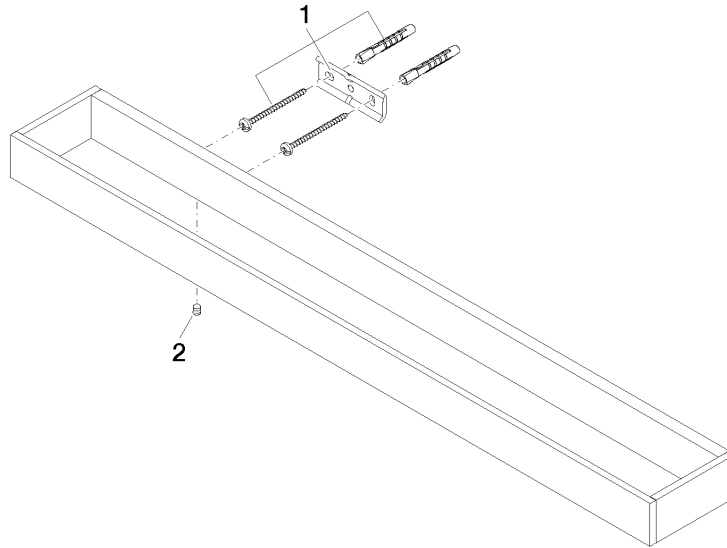

**Towel bar - Chrome**

MEM

83 060 780

- gauge 400 mm
- width 600mm
- height 35 mm
- 80mm projection

Fits: MEM, CYO

	Chrome	83 060 780-00
	Brushed Platinum	83 060 780-06
	Platinum	83 060 780-08
	Dark Chrome	83 060 780-19
	Brushed Durabronze (23kt Gold)	83 060 780-28
	Brushed Champagne (22kt Gold)	83 060 780-46
	Champagne (22kt Gold)	83 060 780-47
	Brushed Dark Platinum	83 060 780-99

83 060 780

mm [inches]

83 060 780

Parts for other finishes can be found here: Brushed Platinum

### Spare parts list

No.	Item Number	Name	Quantity used	Delivery time
1	05 17 20 718 00 90	fixing set	2	2
2	90 31 11 004 00 90	pin	2	2